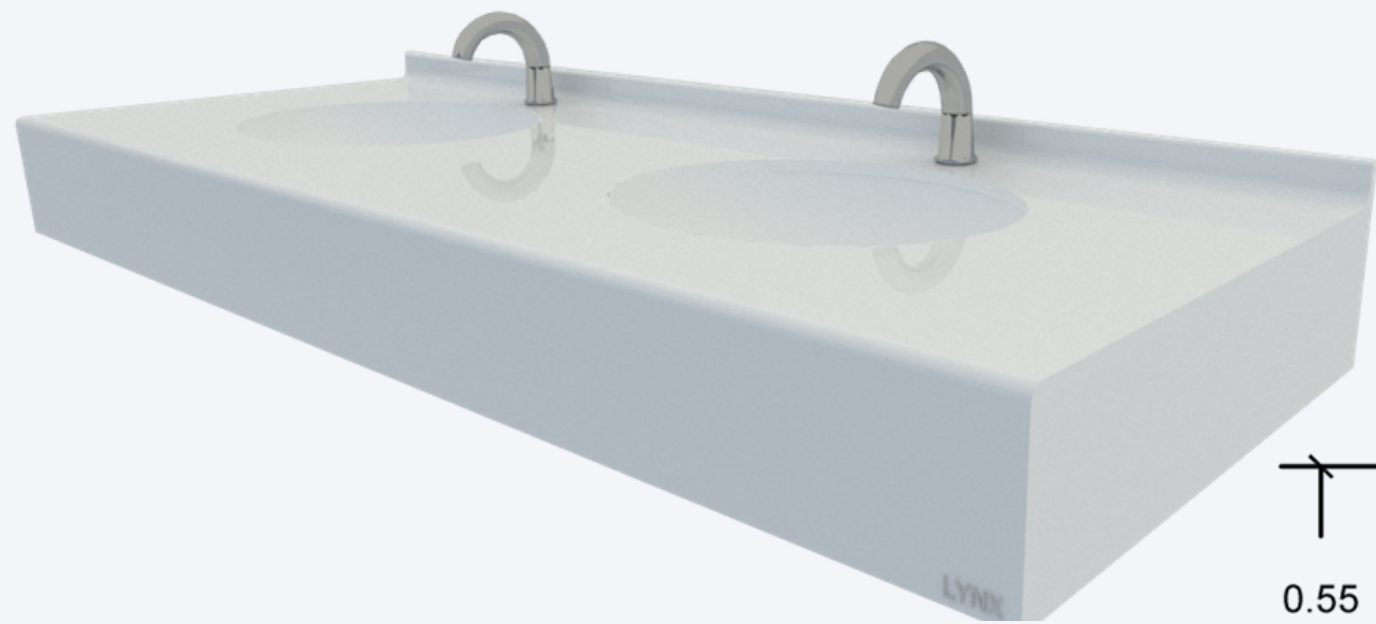

LYNX

EXPRESS

*No incluye monomando

¿Qué es LYNX Express?

Lavabos de **fácil instalación** con **medidas estándar** para espacios comerciales, disponibles para uno, dos o tres servicios, de entrega **rápida.**

LAVABOS FABRICADOS
CON SUPERFICIE
SÓLIDA 100% ACRÍLICA

- Beneficios de la superficie sólida:**
- ✓ 100% higiénica.
 - ✓ Al ser un material no poroso, no guarda gérmenes ni bacterias.
 - ✓ Cuentan con zóclo sanitario.
 - ✓ Fácil limpieza.
 - ✓ Resistente a las manchas.
 - ✓ Reparable.
 - ✓ Fácil Instalación.
 - ✓ Ovalines integrados.
 - ✓ Libre de uniones perceptibles.

LYNX

EXPRESS

XPS I

Sistema para un usuario.
Medidas generales: 80x55 cm.
Zóclo sanitario de 4cm.
Faldón a tres lados de 15cm.

Blanco Contract.

*No incluye monomando

LYNX

EXPRESS

XPS II

Sistema para dos usuarios.
Medidas generales: 150x55 cm.
Zóclo sanitario de 4cm.
Faldón a tres lados de 15cm.

Blanco Contract.

*No incluye monomando

LYNX

EXPRESS

XPS III

Sistema para tres usuarios.
Medidas generales: 220x55 cm.
Zóclo sanitario de 4cm.
Faldón a tres lados de 15cm.