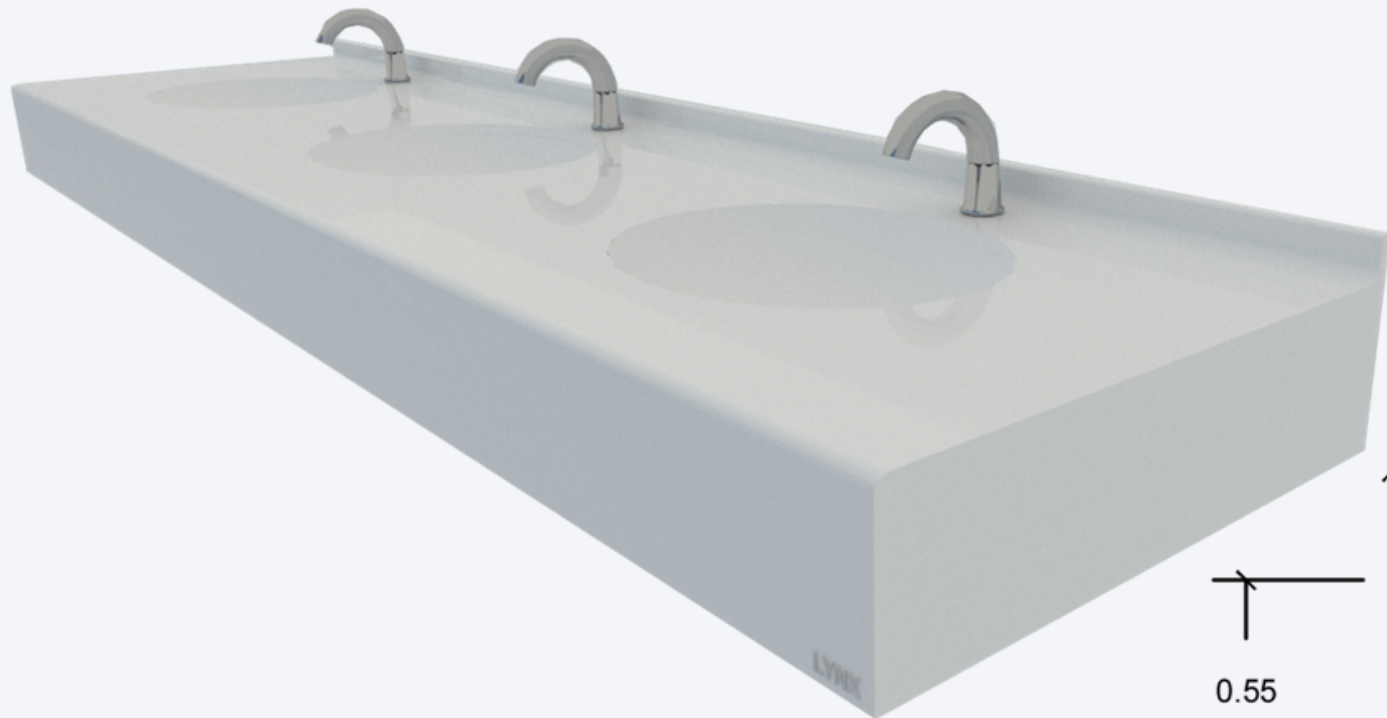

*No incluye monomando