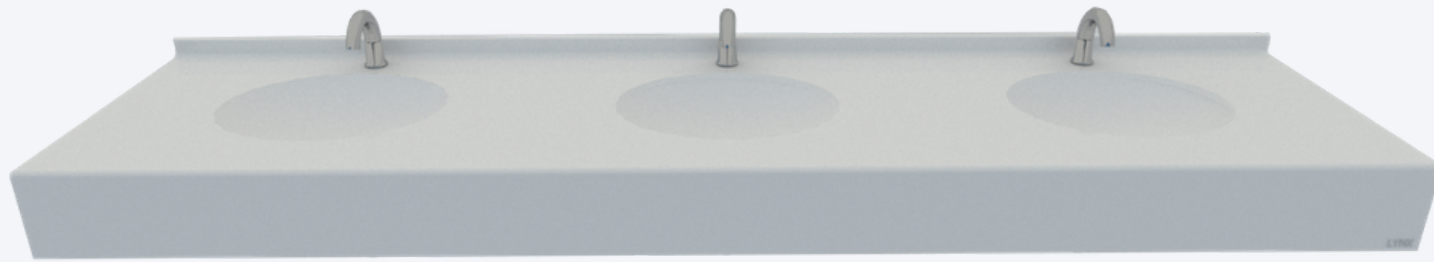

LYNX

EXPRESS

*No incluye monomando

¿Qué es LYNX Express?

Lavabos de **fácil instalación** con **medidas estándar** para espacios comerciales, disponibles para uno, dos o tres servicios, de entrega **rápida.**

LYNX

EXPRESS

XPS I

Sistema para un usuario.
Medidas generales: 80x55 cm.
Zóclo sanitario de 4cm.
Faldón a tres lados de 15cm.

Blanco Contract.

*No incluye monomando

LYNX

EXPRESS

XPS II

Sistema para dos usuarios.
Medidas generales: 150x55 cm.
Zóclo sanitario de 4cm.
Faldón a tres lados de 15cm.

Blanco Contract.

*No incluye monomando

LYNX

EXPRESS

XPS III

Sistema para tres usuarios.
Medidas generales: 220x55 cm.
Zóclo sanitario de 4cm.
Faldón a tres lados de 15cm.

Blanco Contract.

*No incluye monomando

LYNX
EXPRESS

SISTEMA DE MONTAJE

GRACIAS

WEB

WWW.LYNXSURFACES.COM

LINKEDIN