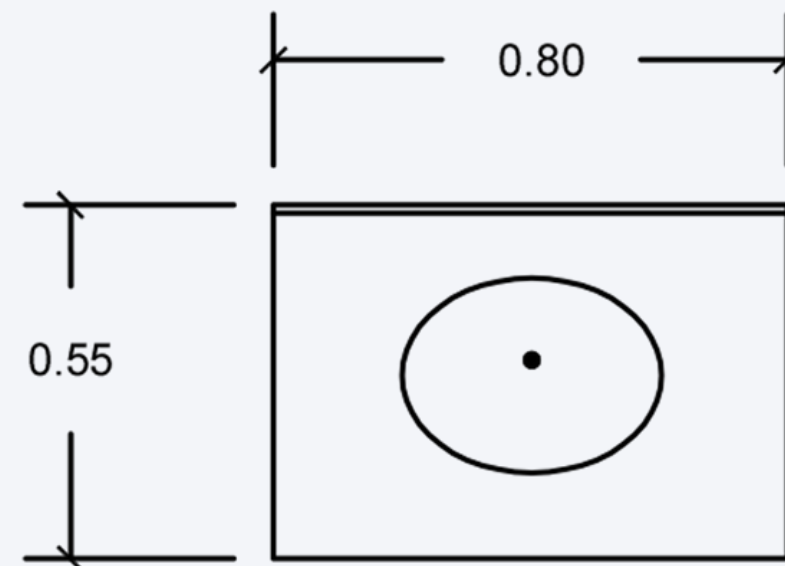

LYNX

EXPRESS

XPS I

Sistema para un usuario.
Medidas generales: 80x55 cm.
Zóclo sanitario de 4cm.
Faldón a tres lados de 15cm.

Blanco Contract.

*No incluye monomando

LYNX

EXPRESS

XPS II

Sistema para dos usuarios.
Medidas generales: 150x55 cm.
Zóclo sanitario de 4cm.
Faldón a tres lados de 15cm.

Blanco Contract.

*No incluye monomando

LYNX

EXPRESS

XPS III

Sistema para tres usuarios.
Medidas generales: 220x55 cm.
Zóclo sanitario de 4cm.
Faldón a tres lados de 15cm.