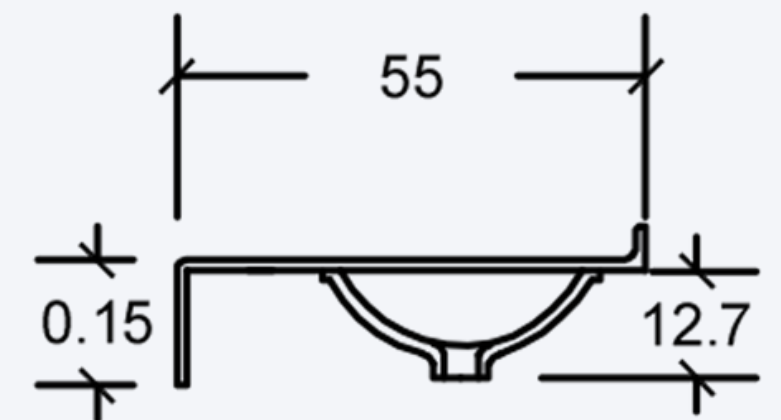

LYNX

EXPRESS

XPS I

Sistema para un usuario.
Medidas generales: 80x55 cm.
Zóclo sanitario de 4cm.
Faldón a tres lados de 15cm.

Blanco Contract.

*No incluye monomando

LYNX

EXPRESS

XPS II

Sistema para dos usuarios.
Medidas generales: 150x55 cm.
Zóclo sanitario de 4cm.
Faldón a tres lados de 15cm.

Blanco Contract.

*No incluye monomando

LYNX

EXPRESS

XPS III

Sistema para tres usuarios.
Medidas generales: 220x55 cm.
Zóclo sanitario de 4cm.
Faldón a tres lados de 15cm.