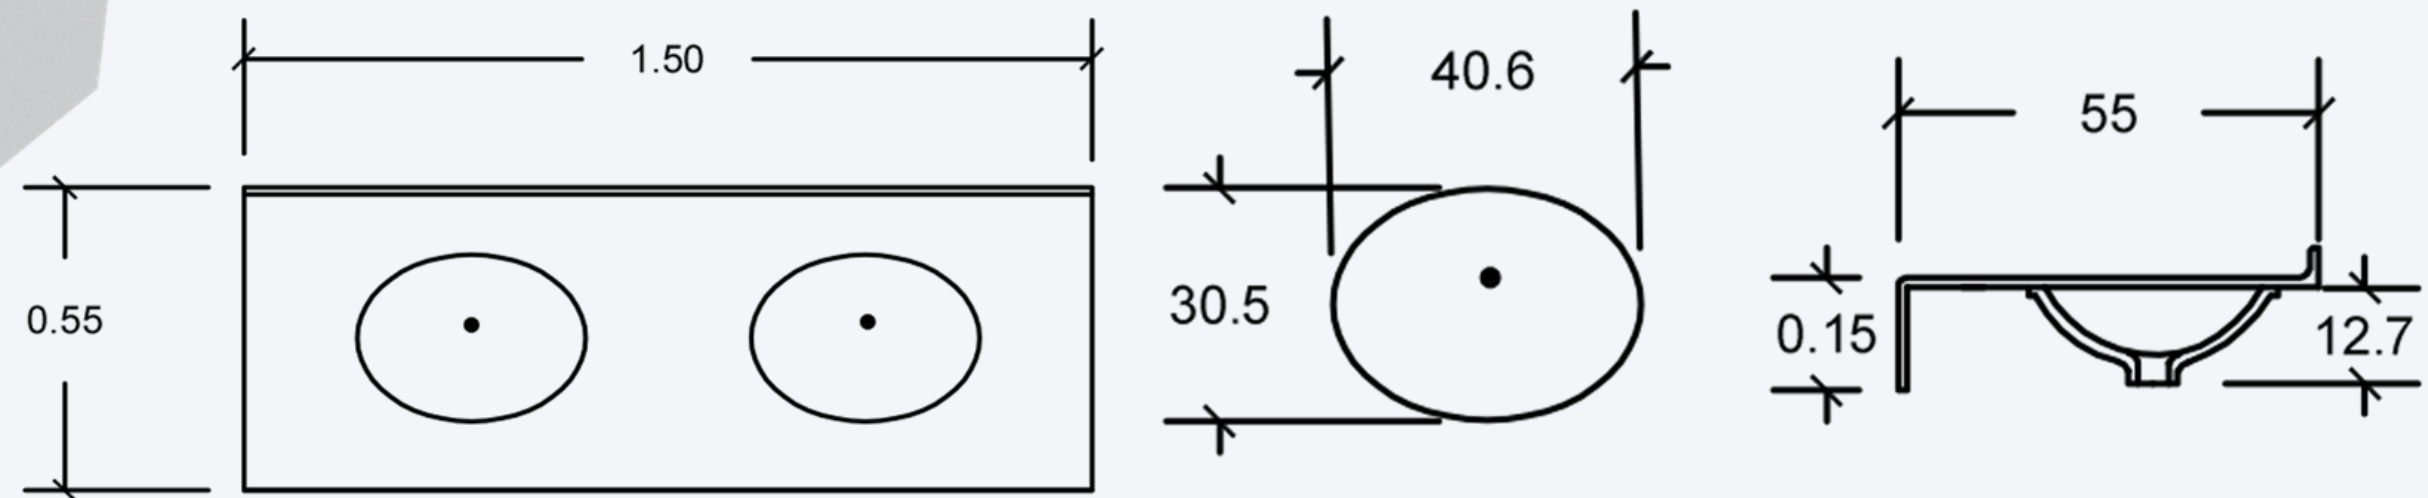

LYNX

EXPRESS

XPS I

Sistema para un usuario.
Medidas generales: 80x55 cm.
Zóclo sanitario de 4cm.
Faldón a tres lados de 15cm.

Blanco Contract.

*No incluye monomando

LYNX

EXPRESS

XPS II

Sistema para dos usuarios.
Medidas generales: 150x55 cm.
Zóclo sanitario de 4cm.
Faldón a tres lados de 15cm.

Blanco Contract.

*No incluye monomando

LYNX

EXPRESS

XPS III

Sistema para tres usuarios.
Medidas generales: 220x55 cm.
Zóclo sanitario de 4cm.
Faldón a tres lados de 15cm.