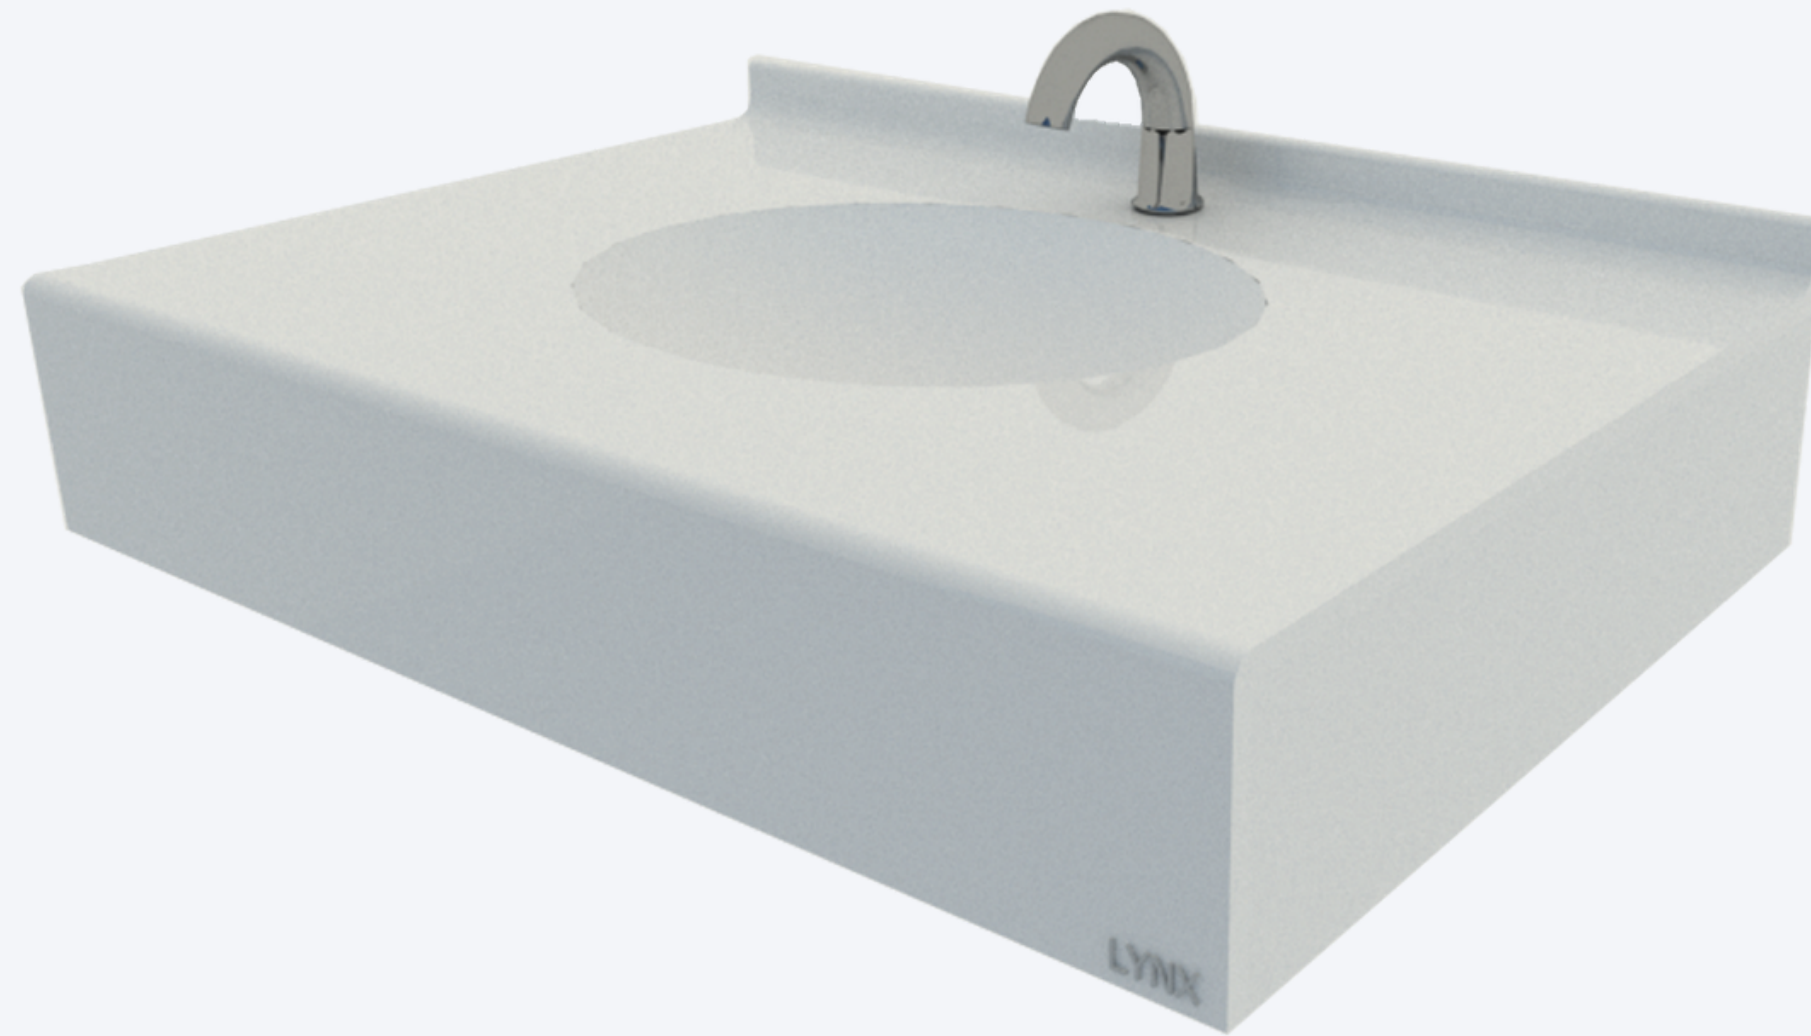

LYNX

EXPRESS

*No incluye monomando

¿Qué es LYNX Express?

Lavabos de **fácil instalación** con **medidas estándar** para espacios comerciales, disponibles para uno, dos o tres servicios, de entrega **rápida.**

LAVABOS FABRICADOS
CON SUPERFICIE
SÓLIDA 100% ACRÍLICA

- Beneficios de la superficie sólida:**
- ✓ 100% higiénica.
 - ✓ Al ser un material no poroso, no guarda gérmenes ni bacterias.
 - ✓ Cuentan con zóclo sanitario.
 - ✓ Fácil limpieza.
 - ✓ Resistente a las manchas.
 - ✓ Reparable.
 - ✓ Fácil Instalación.
 - ✓ Ovalines integrados.
 - ✓ Libre de uniones perceptibles.

LYNX

EXPRESS

XPS I

Sistema para un usuario.
Medidas generales: 80x55 cm.
Zóclo sanitario de 4cm.
Faldón a tres lados de 15cm.

Blanco Contract.

*No incluye monomando

LYNX

EXPRESS

XPS II

Sistema para dos usuarios.
Medidas generales: 150x55 cm.
Zóclo sanitario de 4cm.
Faldón a tres lados de 15cm.

Blanco Contract.

*No incluye monomando

LYNX

EXPRESS

XPS III

Sistema para tres usuarios.
Medidas generales: 220x55 cm.
Zóclo sanitario de 4cm.
Faldón a tres lados de 15cm.