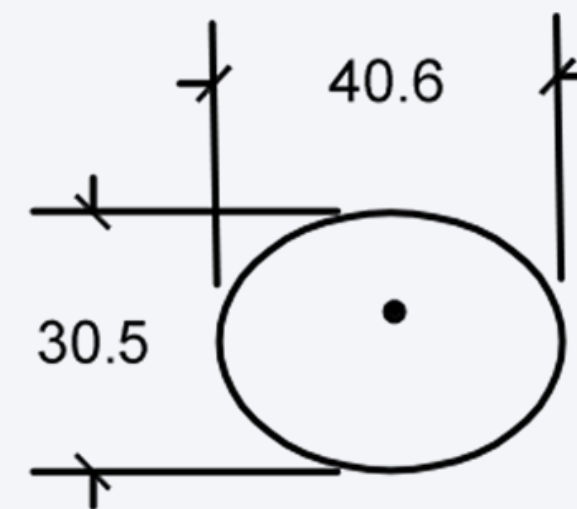

LYNX

EXPRESS

XPS I

Sistema para un usuario.
Medidas generales: 80x55 cm.
Zóclo sanitario de 4cm.
Faldón a tres lados de 15cm.

Blanco Contract.

*No incluye monomando

LYNX

EXPRESS

XPS II

Sistema para dos usuarios.
Medidas generales: 150x55 cm.
Zóclo sanitario de 4cm.
Faldón a tres lados de 15cm.

Blanco Contract.

*No incluye monomando

LYNX

EXPRESS

XPS III

Sistema para tres usuarios.
Medidas generales: 220x55 cm.
Zóclo sanitario de 4cm.
Faldón a tres lados de 15cm.