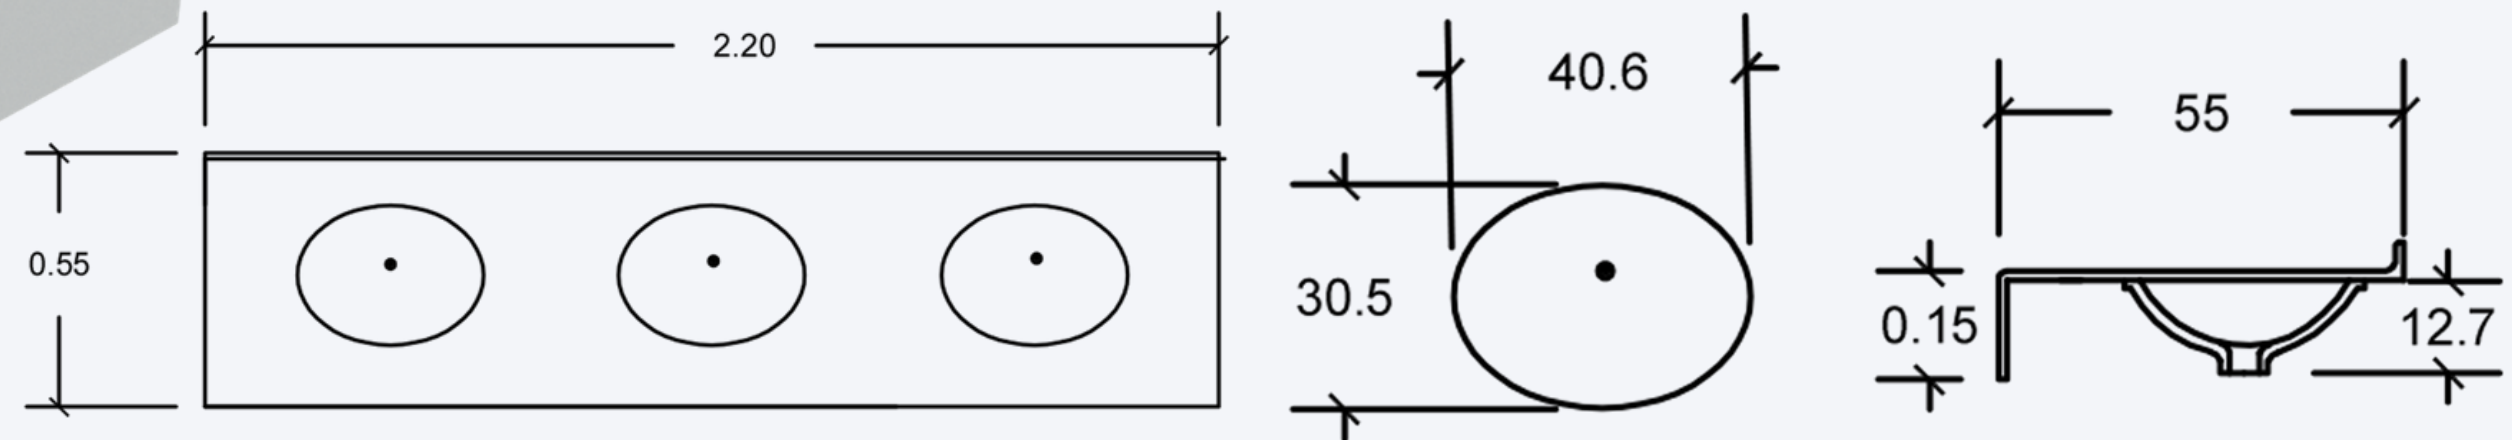

*No incluye monomando